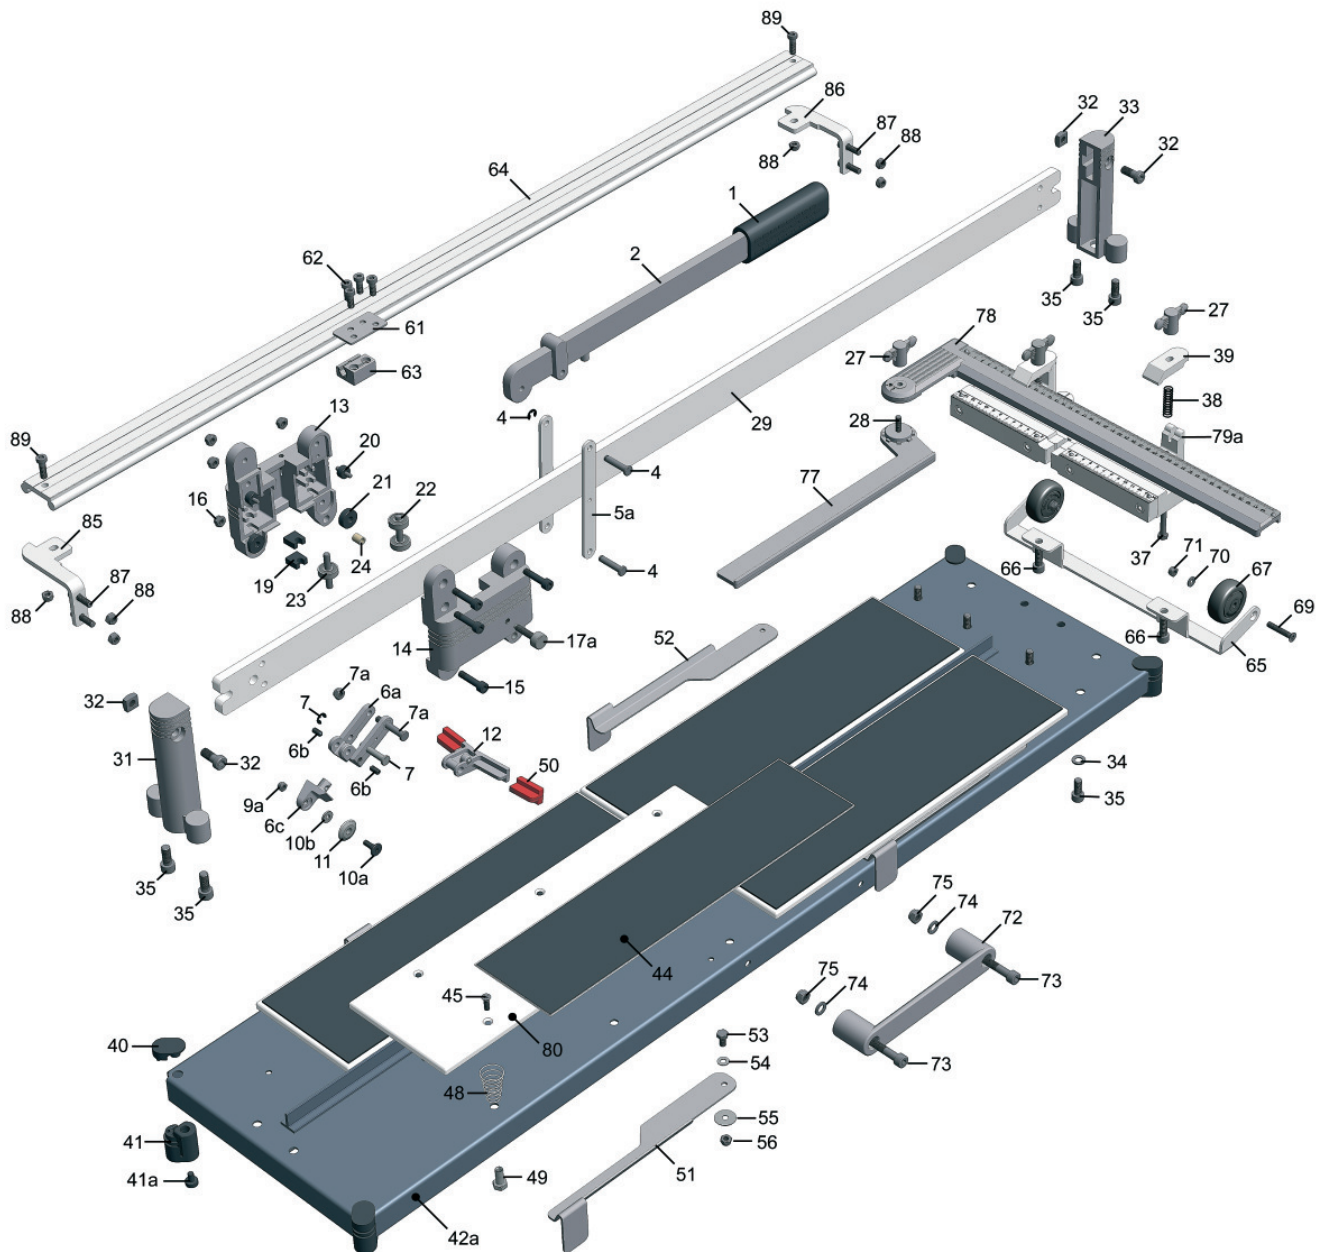

# TOPLINE PRO 920 mm / 1250 mm / 1550 mm

Serie ab / series from 01.12.2011

Technische Änderungen vorbehalten.  
Specifications are subject to change without notice.

Kaufmann GmbH  
Göfis / Austria  
www.kaufmann-tools.at